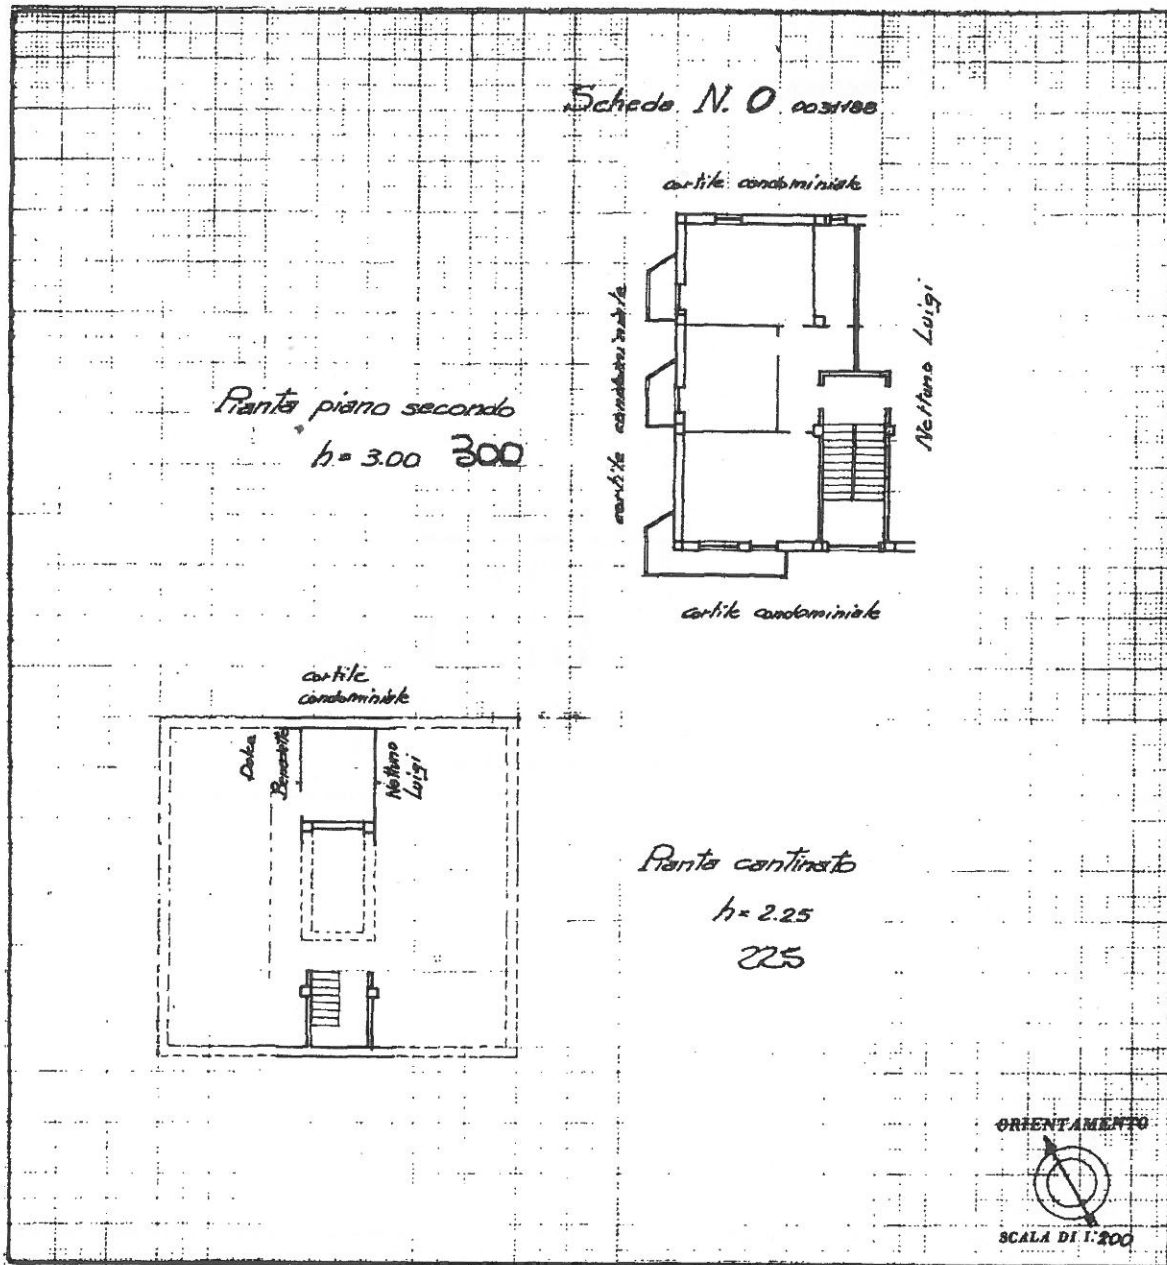

Planimetria dell'immobile situato nel Comune di San Carlo Canavese Via Strada con Cirio - San Carlo
Dino Poretta Giovanni e Chiara Maria Carofide, residenti: Vaudo Can., via Castagnetti 57
nato a Vaudo Can. il 11/10/1917 nato a Vaudo Can. il 6/10/1916
Allegata alla dichiarazione presentata all'Ufficio Tecnico Erariale di TORINO